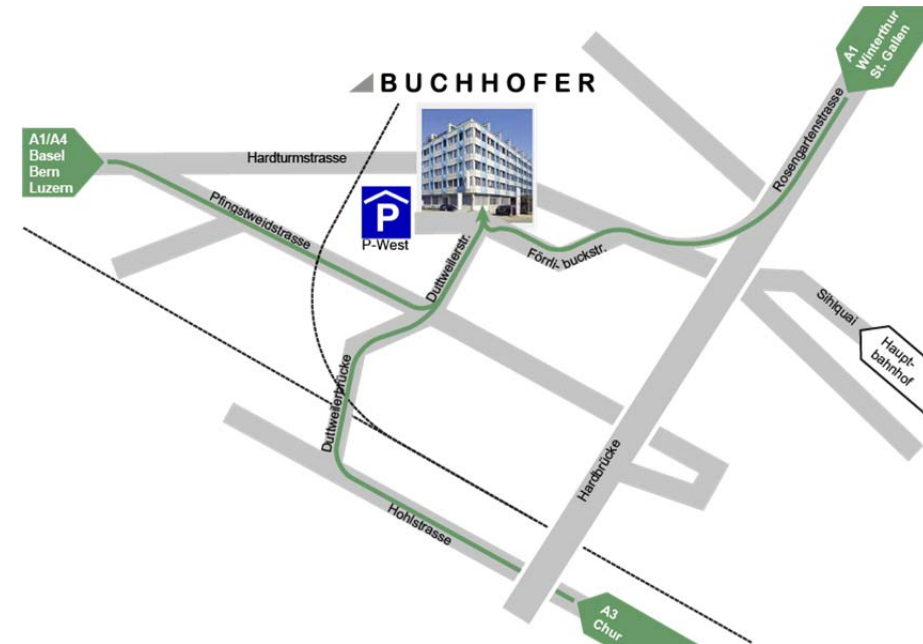

## So finden Sie uns

### Mit dem ÖV:

- Tram Nr. 17 bis Haltestelle Förrlibuckstrasse und dann 5 Minuten zu Fuss.
- S-Bahn bis zum Bahnhof Hardbrücke und dann ca. 15 Minuten zu Fuss.
- Tram Nr. 4 bis Haltestelle Technopark und dann 5 Minuten zu Fuss

### Mit dem Auto:

- Von Basel, Bern, Luzern: Autobahnausfahrt Zürich-Altstetten, Wegweisung Richtung Winterthur folgen. Beim Toniareal links in die Duttweilerstrasse abbiegen, bei der nächsten Kreuzung rechts in die Förrlibuckstrasse.
- Von Winterthur, St. Gallen: Autobahnausfahrt Zürich-Unterstrasse, Wegweisung Richtung Bern folgen. Auf der Hardbrücke rechts abfahren in die Hardturmstrasse dann links abbiegen in die Förrlibuckstrasse.
- Von Chur: Autobahnausfahrt Zürich-Wiedikon, Wegweisung Richtung Basel folgen. Nach unterqueren der Hardbrücke rechts abbiegen auf die Duttweilerstrasse folgen und an deren Ende rechts in die Förrlibuckstrasse einbiegen.