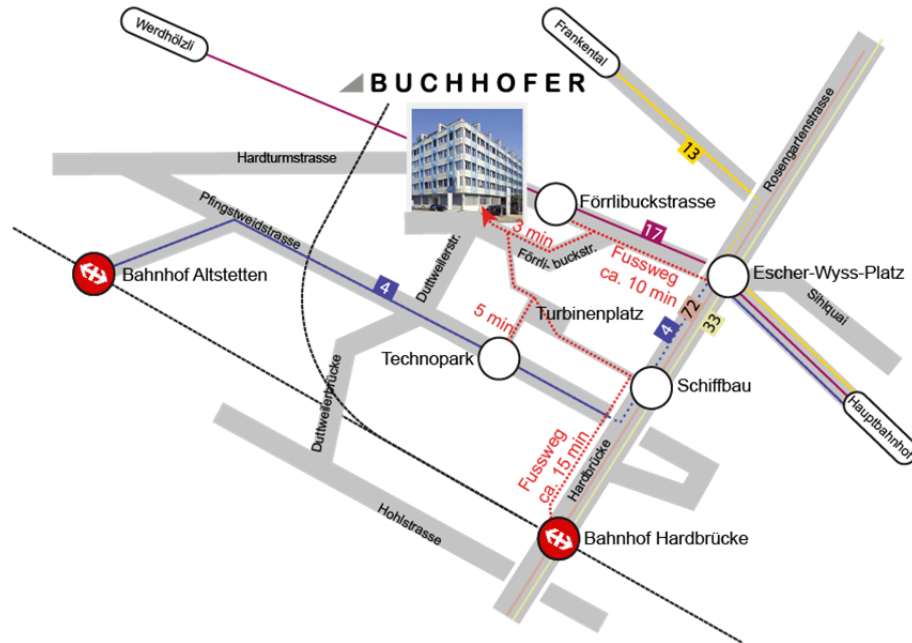

## So finden Sie uns

### Mit dem ÖV:

- Tram Nr. 17 bis Haltestelle Förrlibuckstrasse und dann 5 Minuten zu Fuss.
- S-Bahn bis zum Bahnhof Hardbrücke und dann ca. 15 Minuten zu Fuss.
- Tram Nr. 4 bis Haltestelle Technopark und dann 5 Minuten zu Fuss

### Mit dem Auto:

- Von Basel, Bern, Luzern: Autobahnausfahrt Zürich-Altstetten, Wegweisung Richtung Winterthur folgen. Beim Toniareal links in die Duttweilerstrasse abbiegen, bei der nächsten Kreuzung rechts in die Förrlibuckstrasse.
- Von Winterthur, St. Gallen: Autobahnausfahrt Zürich-Unterstrasse, Wegweisung Richtung Bern folgen. Auf der Hardbrücke rechts abfahren in die Hardturmstrasse dann links abbiegen in die Förrlibuckstrasse.
- Von Chur: Autobahnausfahrt Zürich-Wiedikon, Wegweisung Richtung Basel folgen. Nach unterqueren der Hardbrücke rechts abbiegen auf die Duttweilerstrasse folgen und an deren Ende rechts in die Förrlibuckstrasse einbiegen.